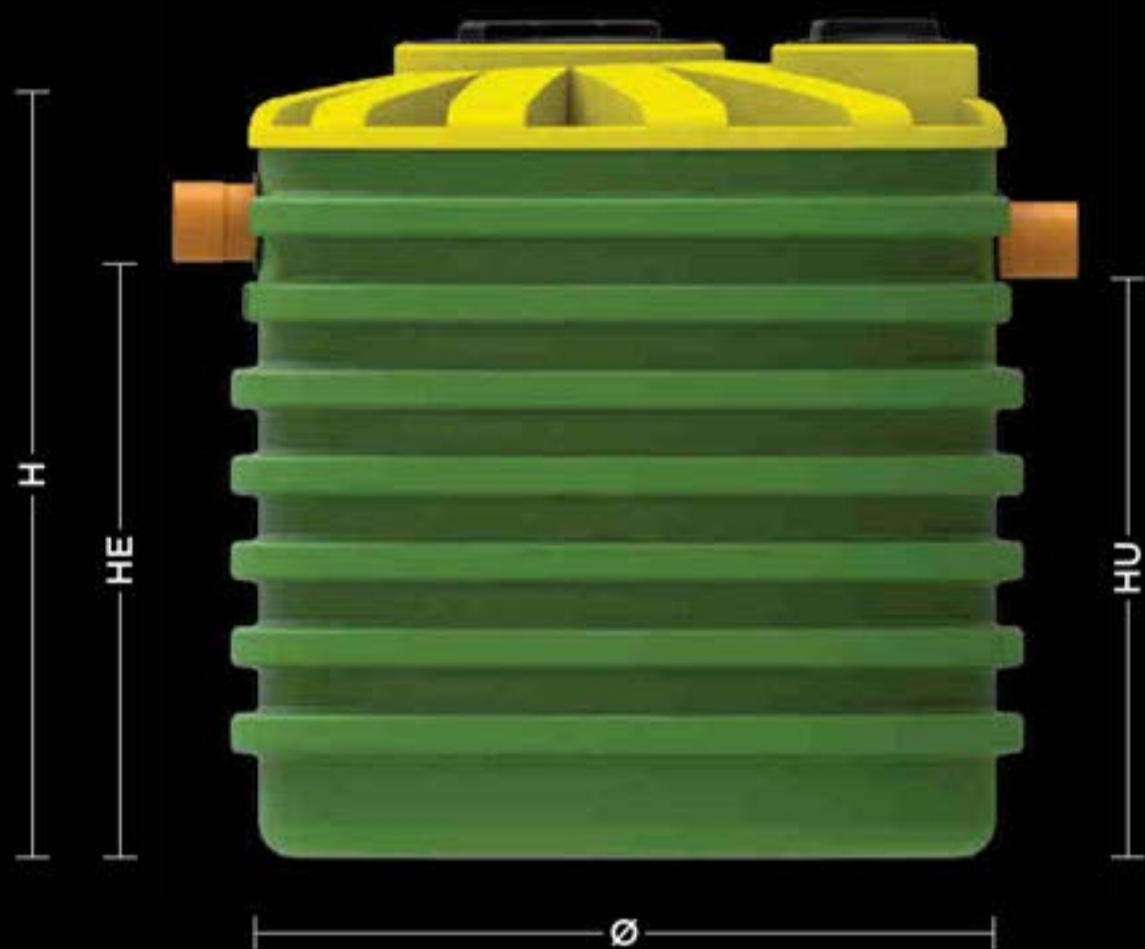

FILTRO PERCOLATORE ANAEROBICO

FILTRO PERCOLATORE ANAEROBICO MODULARE

MODELLO

CORRUGATO

SERBATOIO
INTERRO

ELIPSE

MODULARE