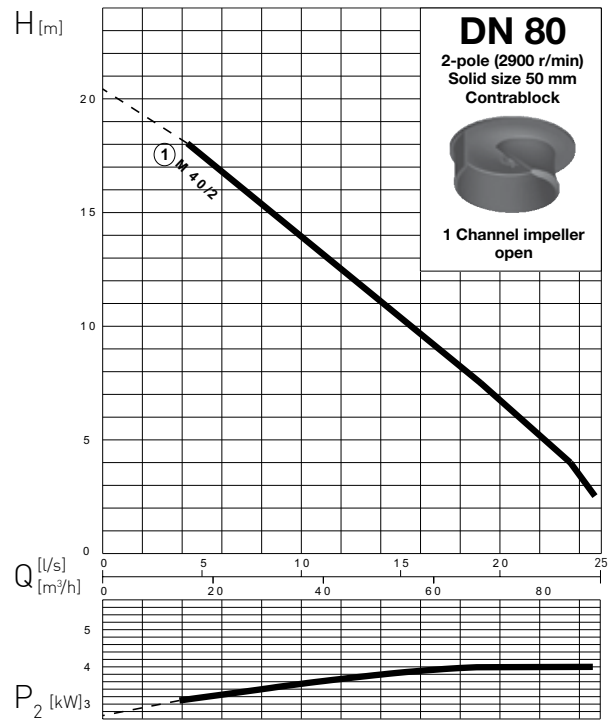

TUOTTOKÄYRÄT AFP 50 Hz

AFP 0841

AFP 0842

AFP 0844

AFP 1031