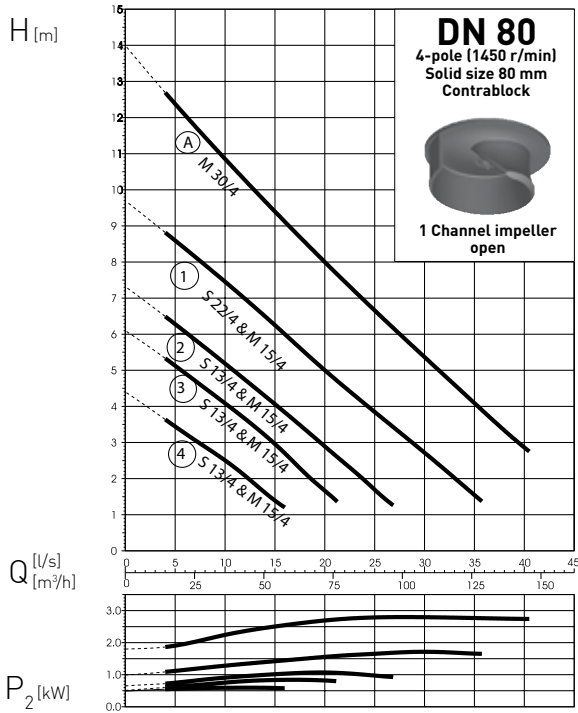

TUOTTOKÄYRÄT AFP 50 Hz

AFP 0841

AFP 0842

AFP 0844

AFP 1031