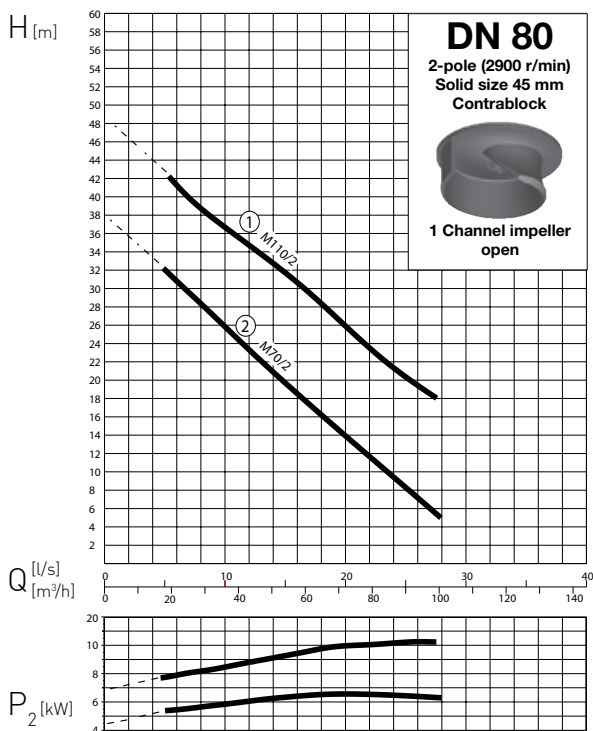

TUOTTOKÄYRÄT AFP 50 Hz

AFP 0841

AFP 0842

AFP 0844

AFP 1031